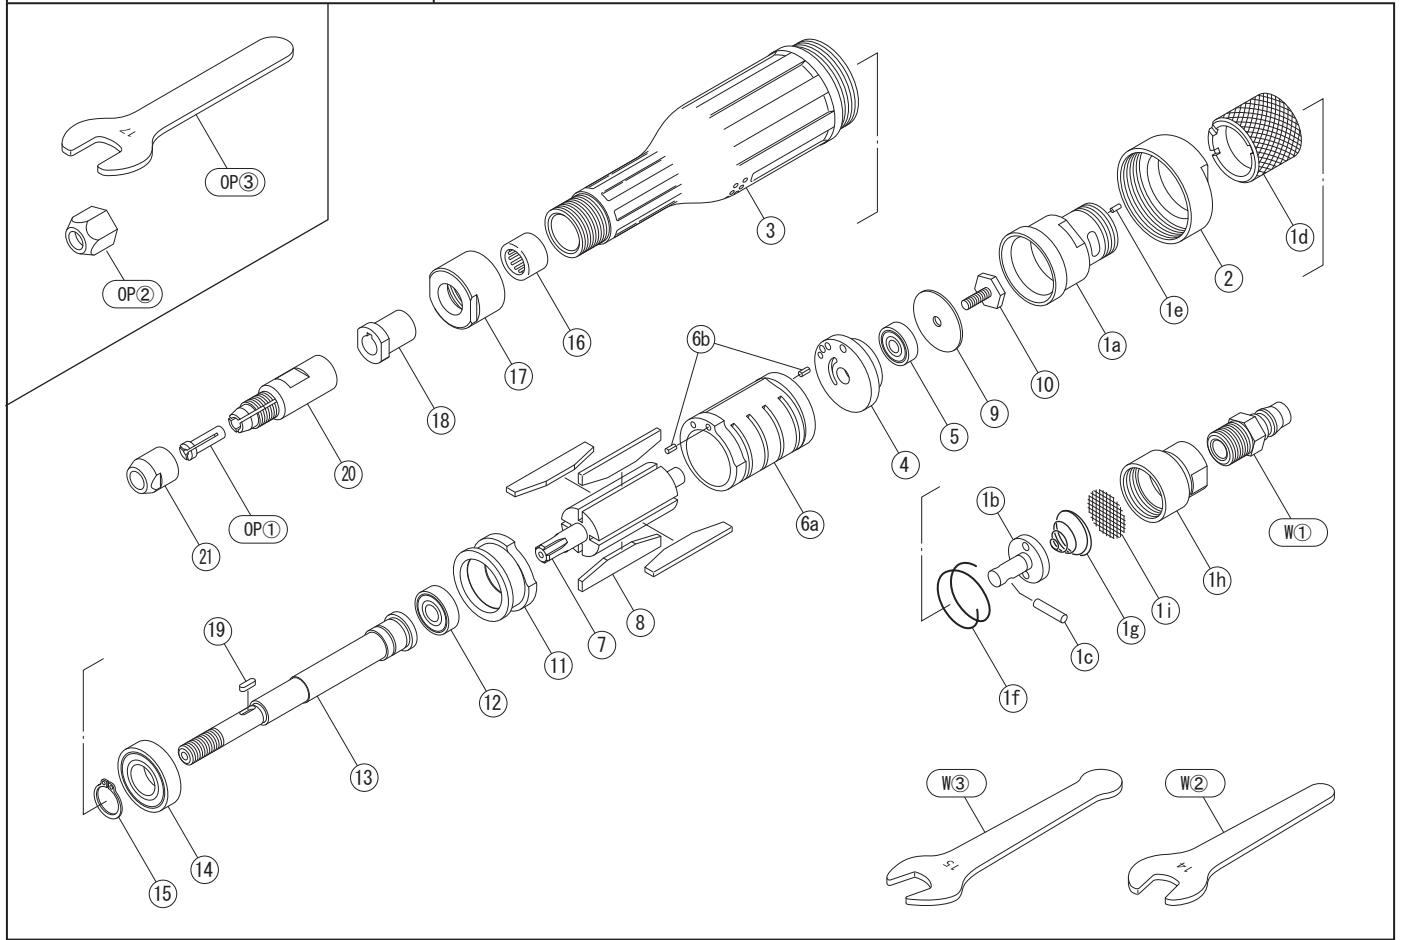

部品表

No.	コード	部品名	要数	No.	コード	部品名	要数
1	C7101	スロットルボディーCP	1	15	9710	スナップリング STW15	1
1a	7101	スロットルボディー	1	16	9320	ニードルベアリング HK1212	1
1b	7002	スロットルバルブ	1	17	7119	ベアリングキャップ	1
1c	9516	スロットルバルブピン 4*17.8	1	18	7122	インナーフランジ (CH)	1
1d	7004	スロットルハンドル	1	19	6021	キー 3*2.5*9	1
1e	9550	スロットルハンドルピン 2*6	1	20	7127	コレットチャック	1
1f	9209	スロットルハンドルスプリング	1	21	7026	コレットナット	1
1g	9231	スロットルスプリング	1	W①	9106	カプラー PM23	1
1h	7008	ホースジョイント	1	W②	9812	スパナ 14mm	1
1i	9780	ストレイナ (網)	1	W③	9813	スパナ 15mm	1
2	7102	スロットルボディーナット	1				
3	7103	ハウジング	1	OP①	7027	コレットブッシュ 3mm	1
4	7105	アッパープレート	1	OP②	7030	コレットナット (六角)	1
5	9300	ボールベアリング 608	1	OP③	9814	スパナ 17mm	1
6	C6014	シリンダーCP	1	OP	7031	コレットチャック 6.35mm	1
6a	6014	シリンダー	1				
6b	9551	スプリングピン 3*8	2			<NG65L-CR>	
7	7109	ローター	1	*3	7104	ハウジング	1
8	6016	ペイン	4	*13	7115	スピンドル	1
9	7110	ベアリングプレート	1	*16	9320	ニードルベアリング HK1212	2
10	7111	六角ボルト	1				
11	7112	ローアープレート	1				
12	9303	ボールベアリング 629	1				
13	7114	スピンドル	1				
14	9305	ボールベアリング 6002	1				