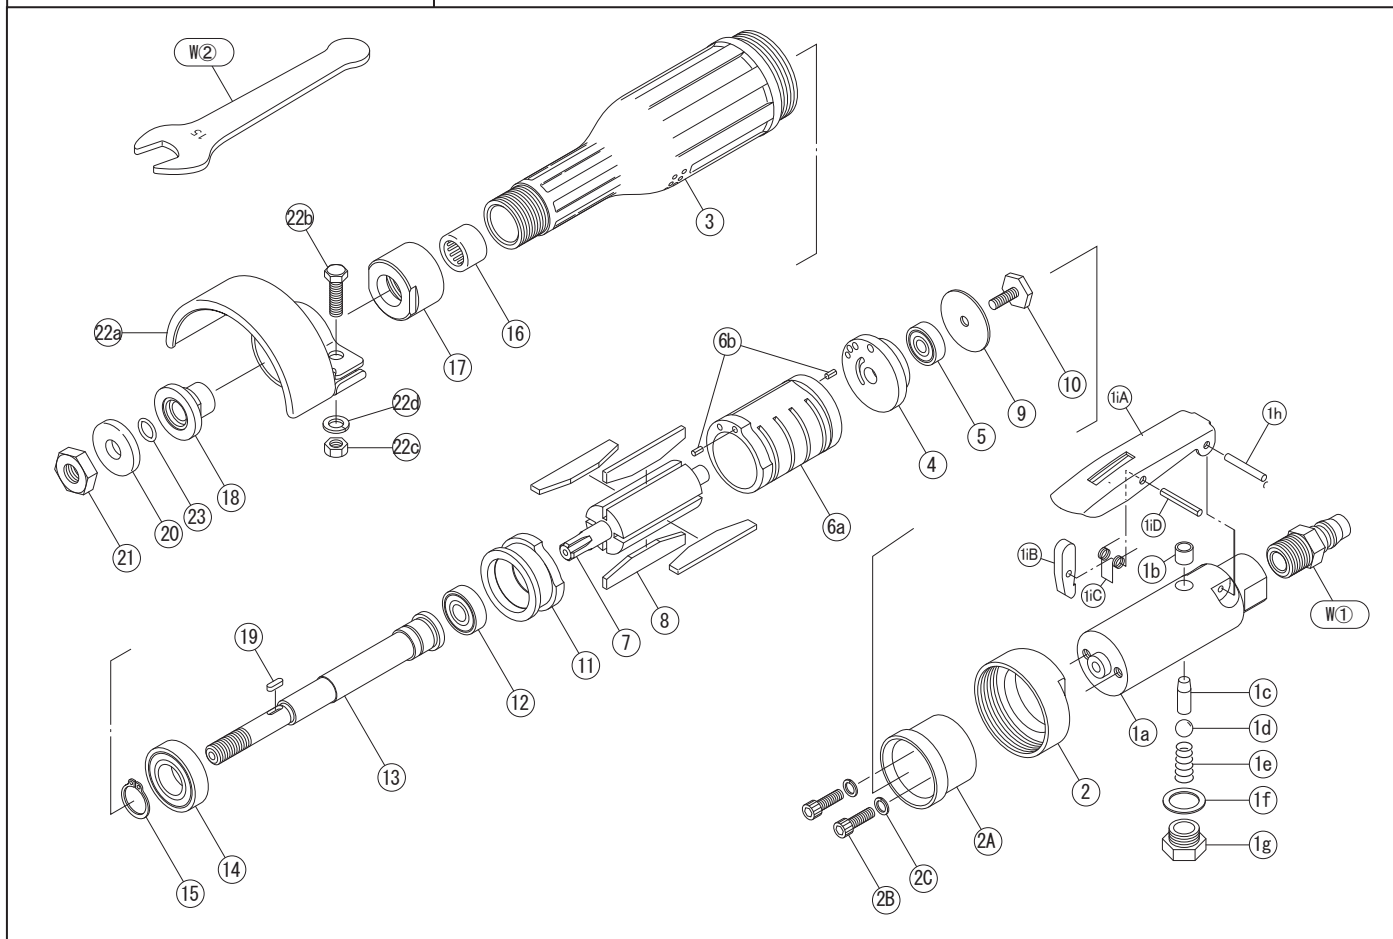

部品表

【機種名】 NG65A-DS

No.	コード	部品名	要数	No.	コード	部品名	要数
1	C7150	スロットルボディーCP	1	12	9303	ボールベアリング 629	1
1a	7150	スロットルボディー	1	13	7114	スピンドル	1
1b	7151	スロットルブッシュ	1	14	9305	ボールベアリング 6002	1
1c	7153	レバー押棒	1	15	9710	スナップリング STW15	1
1d	9471	スロットルバルブ 3/8	1	16	9320	ニードルベアリング HK1212	1
1e	9230	スロットルスプリング	1	17	7119	ベアリングキャップ	1
1f	9736	パッキン	1	18	7120	インナーフランジ	1
1g	4106	スロットルキャップ	1	19	6021	キー 3*2.5/9	1
1h	9552	スプリングピン 3*22	1	20	7121	アウターフランジ	1
1i	C7064	セフティレバーCP	1	21	9642	六角ナット 3/8	1
2	7102	スロットルボディーナット	1	22	C7123	ホイールカバーCP	1
2A	7158	ハウジングキャップ	1	22a	7123	ホイールカバー	1
2B	9621	六角穴付ボルト M5*15	2	22b	9602	六角ボルト M6*20	1
2C	9681	バネ座金 M5	2	22c	9640	六角ナット M6	1
3	7103	ハウジング	1	22d	9682	バネ座金 (ワッシャー) M6	1
4	7105	アッパープレート	1	23	9402	Oリング P-8	1
5	9300	ボールベアリング 608	1	W①	9106	カプラー PM23	1
6	C6014	シリンダーCP	1	W②	9813	スパナ 15mm	1
6a	6014	シリンダー	1				
6b	9551	スプリングピン 3*8	2				
7	7109	ロータ	1				
8	6016	ペイン	4				
9	7110	ベアリングプレート	1				
10	7111	六角ボルト M5*9.5	1				
11	7112	ローアプレート	1				