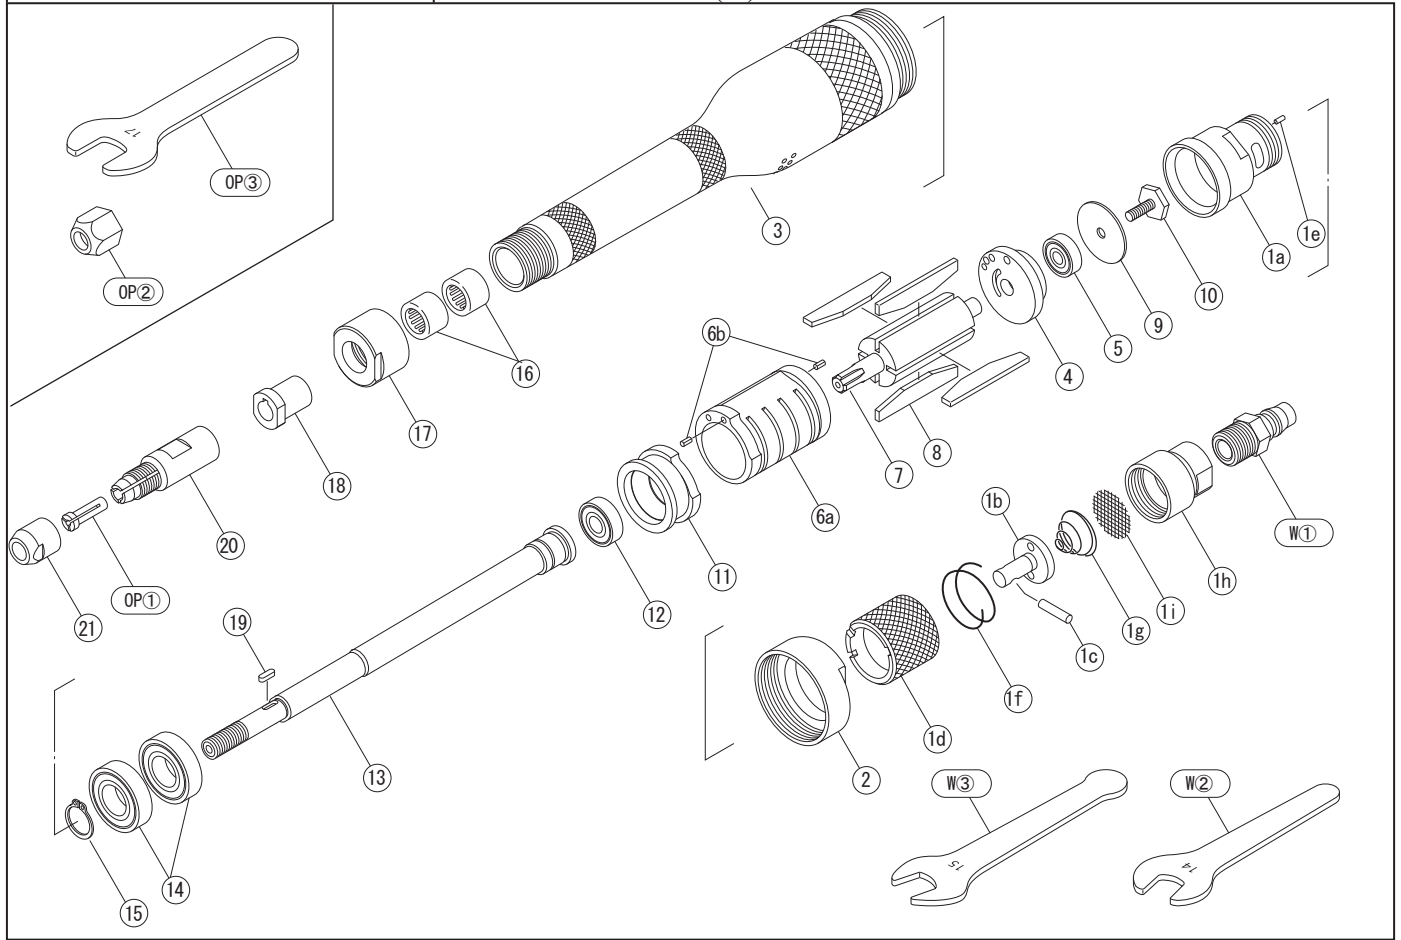

部品表

No.	コード	部品名	要数	No.	コード	部品名	要数
1	C7201	スロットルボディーCP	1	15	9710	スナッピング STW15	1
1a	7201	スロットルボディー	1	16	9320	ニードルベアリング HK1212	2
1b	7002	スロットルバルブ	1	17	7119	ベアリングキャップ	1
1c	9516	スロットルバルブピン 4*17.8	1	18	7122	インナーフランジ(CH)	1
1d	7004	スロットルハンドル	1	19	6021	キー 3*2.5*9	1
1e	9550	スロットルハンドルピン 2*6	1	20	7127	コレットチャック 6mm	1
1f	9209	スロットルハンドルスプリング	1	21	7026	コレットナット	1
1g	9231	スロットルスプリング	1	W①	9106	カプラー PM23	1
1h	7008	ホースジョイント	1	W②	9812	スパナ 14mm	1
1i	9780	ストレイナ(網)	1	W③	9813	スパナ 15mm	1
2	6102	スロットルボディーナット	1				
3	7204	ハウジング	1	OP①	7027	コレットブッシュ 3mm	1
4	7205	アッパープレート	1	OP②	7030	コレットナット(六角)	1
5	9300	ボールベアリング 608	1	OP③	9814	スパナ 17mm	1
6	C7206	シリンダーCP	1	OP	7031	コレットチャック(1/4) 6.35mm	1
6a	7206	シリンダー	1				
6b	9551	スプリングピン 3*8	2			<NG75L(K)-CR>	
7	7207	ロータ	1	*3	7214	ハウジング	1
8	7208	ペイン	4				
9	7110	ベアリングプレート	1				
10	7111	六角ボルト M5*9.5	1				
11	6107	ローアープレート	1				
12	9303	ボールベアリング 629	1				
13	7210	スピンドル	1				
14	9305	ボールベアリング 6002	2				