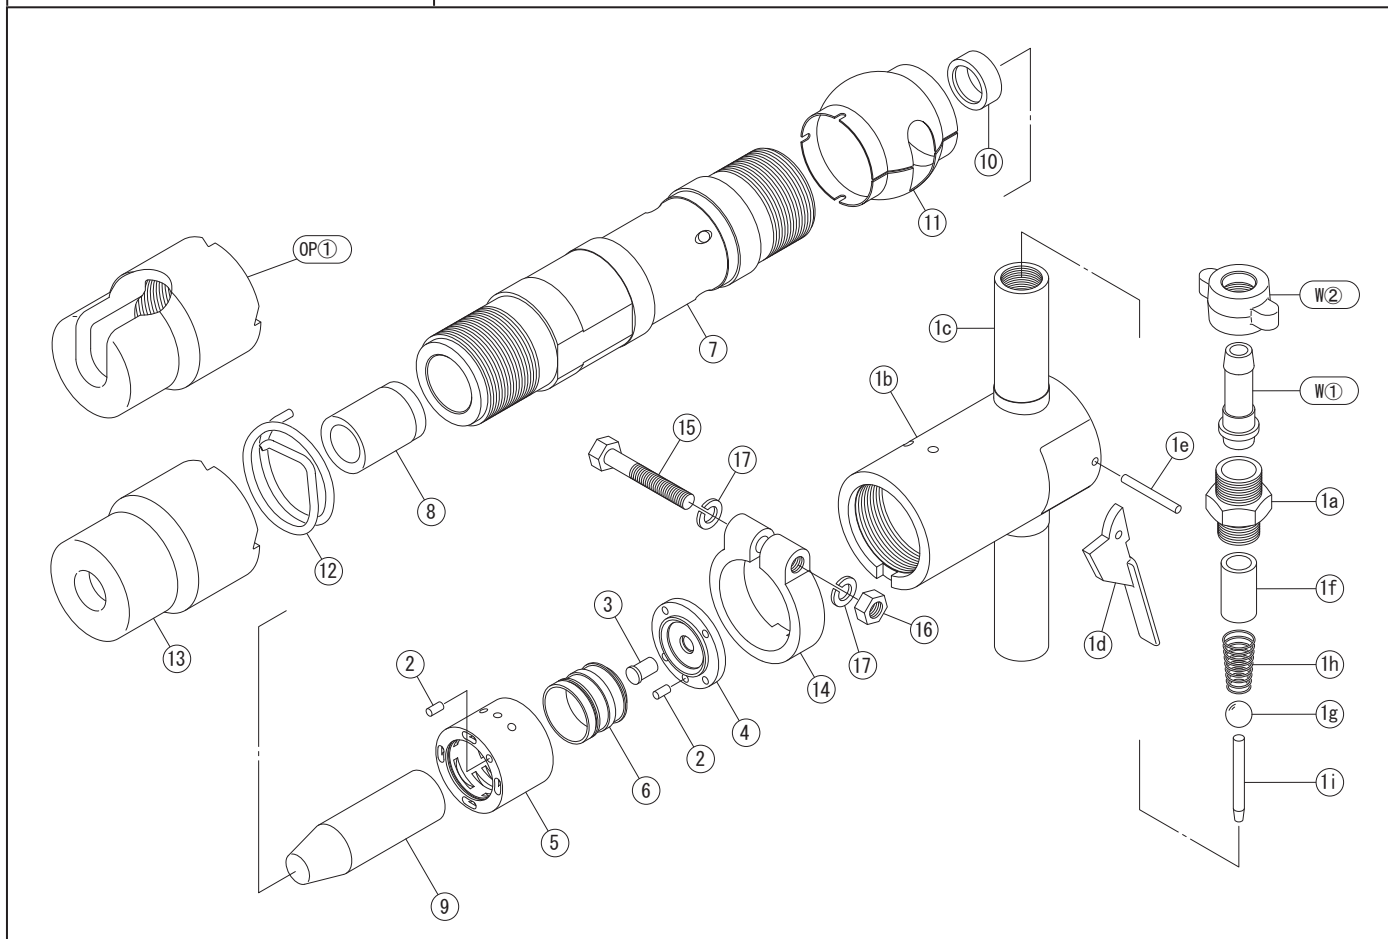

部品表

【機種名】CB20

No.	コード	部品名	要数	No.	コード	部品名	要数
1	C3202	ハンドルコンプリート	1	17	9680	バネ座金 (ワッシャー)	1/2 2
1a	3002	植ネジ	1	W①	9001	ホースニップル	3/4 1
1b	3202	ハンドルボディ	1	W②	9660	袋ナット	1
1c	3204	ハンドルグリップ	1				
1d	3201	スロットルレバー	1				
1e	3004	スロットルレバーピン	6*53 1	OP①	3223	カッター用タガネ受	1
1f	3205	カクヘキ	1				
1g	9473	スロットルバルブ	3/4 1				
1h	9233	スロットルスプリング	1				
1i	3206	レバー押棒	1				
2	9525	ロックピン	6*12 2				
3	3250	アシスタントバルブ	1				
4	3251	バルブシート	1				
5	3212	バルブボックス	1				
6	3213	中バルブ	1				
7	3214	シリンダー	1				
8	3217	シリンダーブッシュ	1				
9	3218	ピストン	1				
10	3219	ピストン止メ	1				
11	3220	排気カバー	1				
12	9274	タガネ受スプリング	1				
13	3222	タガネ受	1				
14	3224	ハンドル回り止メ	1				
15	3225	回り止メボルト	W1/2*80 1				
16	9643	六角ナット	W1/2 1				