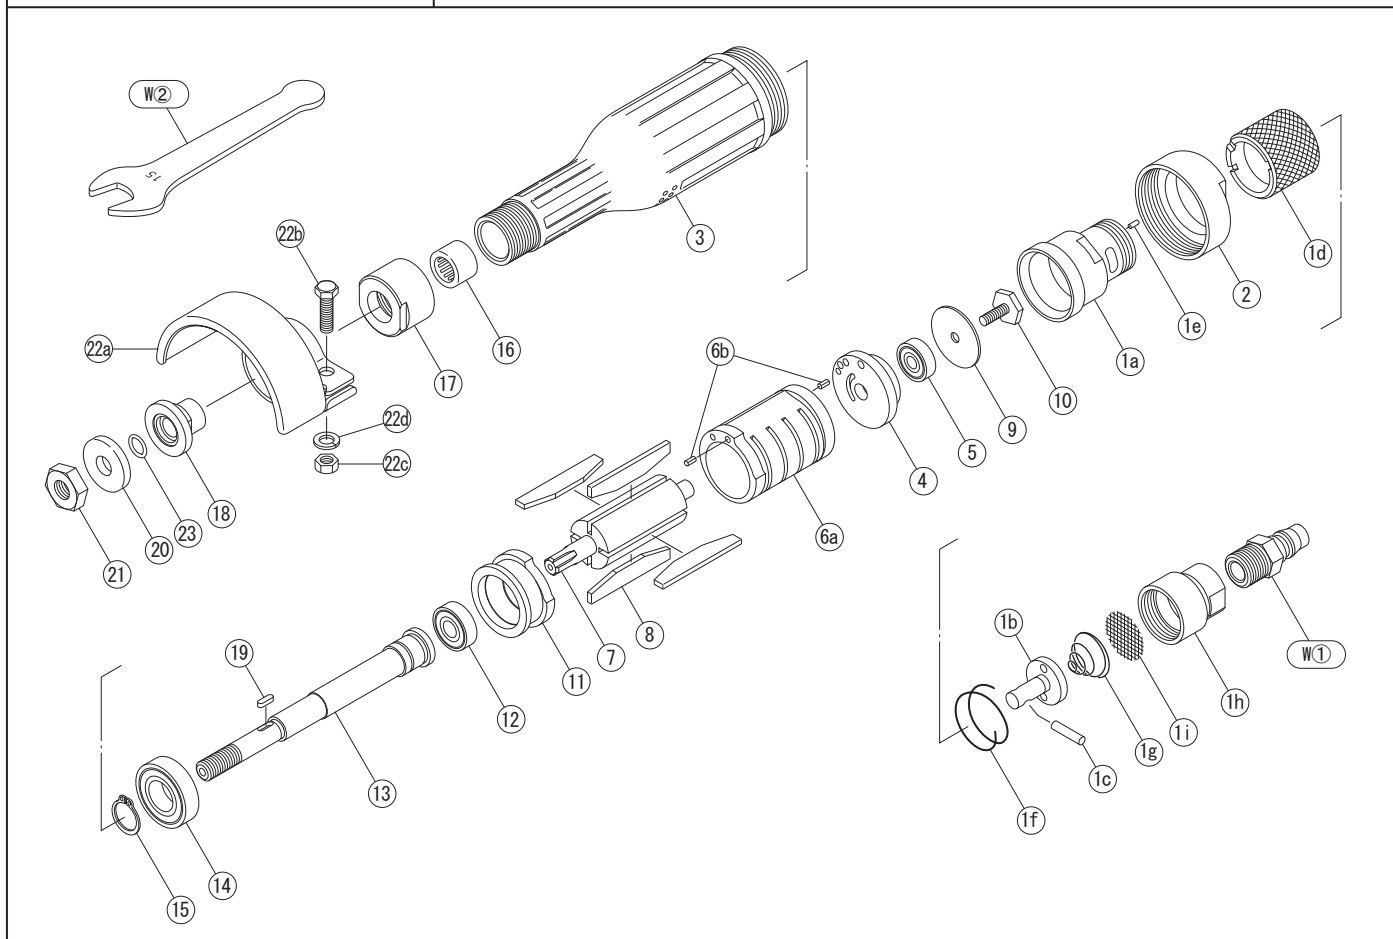

部品表

No.	コード	部品名	要数	No.	コード	部品名	要数
1	C7101	スロットルボディーCP	1	15	9710	スナップリング STW15	1
1a	7101	スロットルボディー	1	16	9320	ニードルベアリング HK1212	1
1b	7002	スロットルバルブ	1	17	7119	ベアリングキャップ	1
1c	9516	スロットルバルブピン 4*17.8	1	18	7120	インナーフランジ	1
1d	7004	スロットルハンドル	1	19	6021	キー 3*2.5*9	1
1e	9550	スロットルハンドルピン 2*6	1	20	7121	アウターフランジ	1
1f	9209	スロットルハンドルスプリング	1	21	9642	六角ナット W3/8	1
1g	9231	スロットルスプリング	1	22	C7123	ホイールカバーCP	1
1h	7008	ホースジョイント	1	22a	7123	ホイールカバー	1
1i	9780	ストレイナ(網)	1	22b	9602	六角ボルト M6*20	1
2	7102	スロットルボディーナット	1	22c	9640	六角ナット M6	1
3	7103	ハウジング	1	22d	9682	バネ座金(ワッシャー) M6	1
4	7105	アッパープレート	1	23	9402	Oリング P8	1
5	9300	ボールベアリング 608	1	W①	9106	カプラー PM23	1
6	C6014	シリンダーCP	1	W②	9813	スパナ 15mm	1
6a	6014	シリンダー	1				
6b	9551	スプリングピン 3*8	2				
7	7109	ロータ	1				
8	6016	ペイン	4				
9	7110	ベアリングプレート	1				
10	7111	六角ボルト M5*9.5	1				
11	7112	ローアープレート	1				
12	9303	ボールベアリング 629	1				
13	7114	スピンドル	1				
14	9305	ボールベアリング 6002	1				