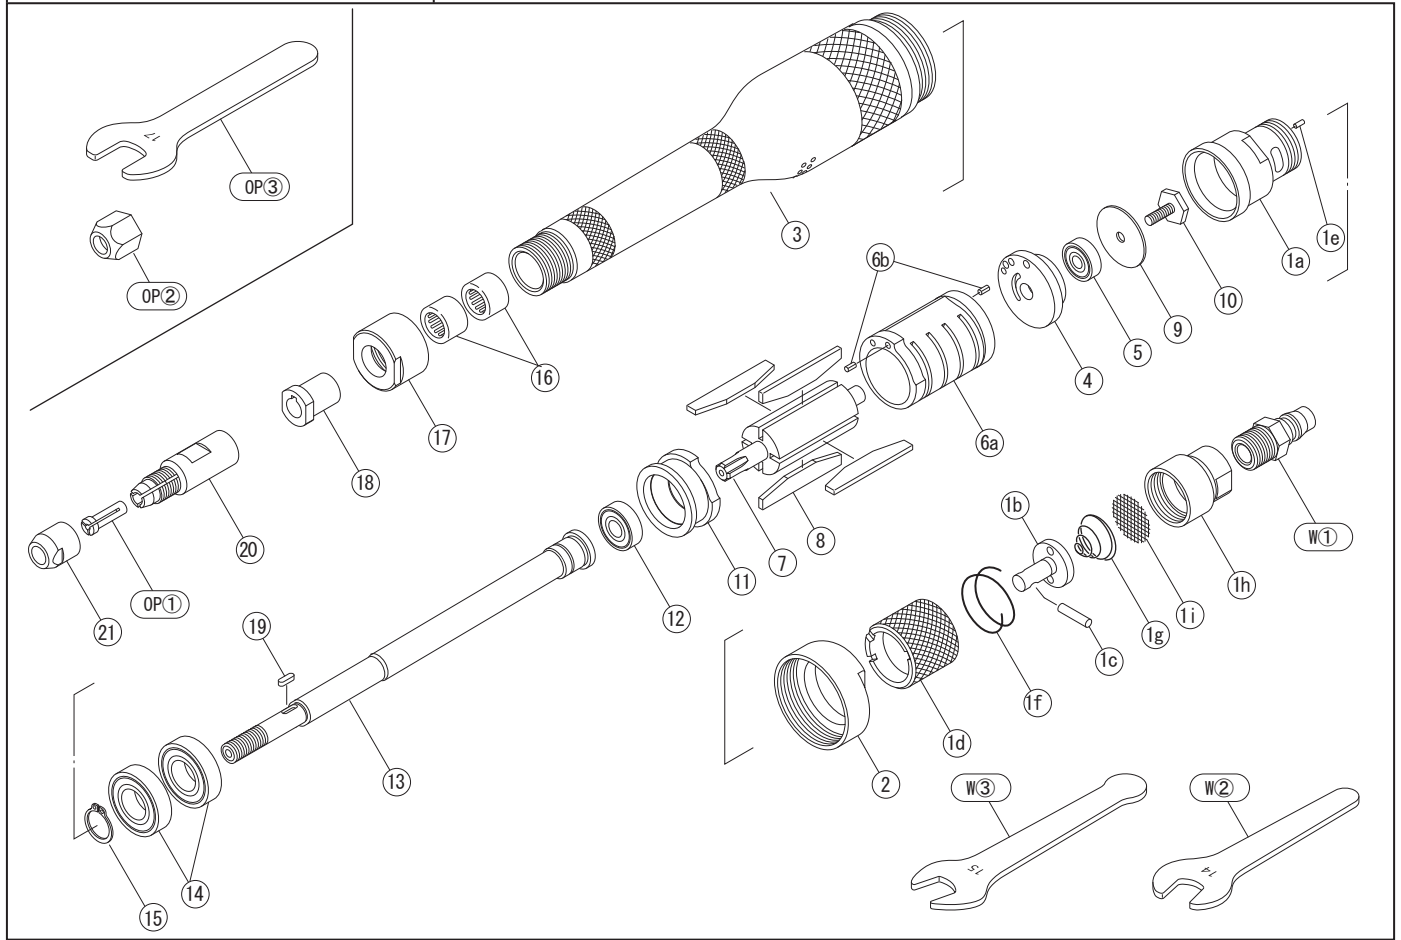

部品表

No.	コード	部品名	要数	No.	コード	部品名	要数
1	C7101	スロットルボディーCP	1	15	9710	スナップリング STW15	1
1a	7101	スロットルボディー	1	16	9320	ニードルベアリング HK1212	2
1b	7002	スロットルバルブ	1	17	7119	ベアリングキャップ	1
1c	9516	スロットルバルブピン 4*17.8	1	18	7122	インナーフランジ(CH)	1
1d	7004	スロットルハンドル	1	19	6021	キー 3*2.5*9	1
1e	9550	スロットルハンドルピン 2*6	1	20	7127	コレットチャック 6mm	1
1f	9209	スロットルハンドルスプリング	1	21	7026	コレットナット	1
1g	9231	スロットルスプリング	1	W①	9106	カプラー PM23	1
1h	7008	ホースジョイント	1	W②	9812	スパナ 14mm	1
1i	9780	ストレイナ(網)	1	W③	9813	スパナ 15mm	1
2	7102	スロットルボディーナット	1				
3	7106	ハウジング	1	OP①	7027	コレットブッシュ 3mm	1
4	7105	アッパープレート	1	OP②	7030	コレットナット(六角)	1
5	9300	ボールベアリング 608	1	OP③	9814	スパナ 17mm	1
6	C6014	シリンダーCP	1	OP	7031	コレットチャック(1/4) 6.35mm	1
6a	6014	シリンダー	1				
6b	9551	スプリングピン 3*8	2				
7	7109	ローター	1				
8	6016	ペイン	4				
9	7110	ベアリングプレート	1				
10	7111	六角ボルト M5*9.5	1				
11	7112	ローアープレート	1				
12	9303	ボールベアリング 629	1				
13	7210	スピンドル	1				
14	9305	ボールベアリング 6002	2				