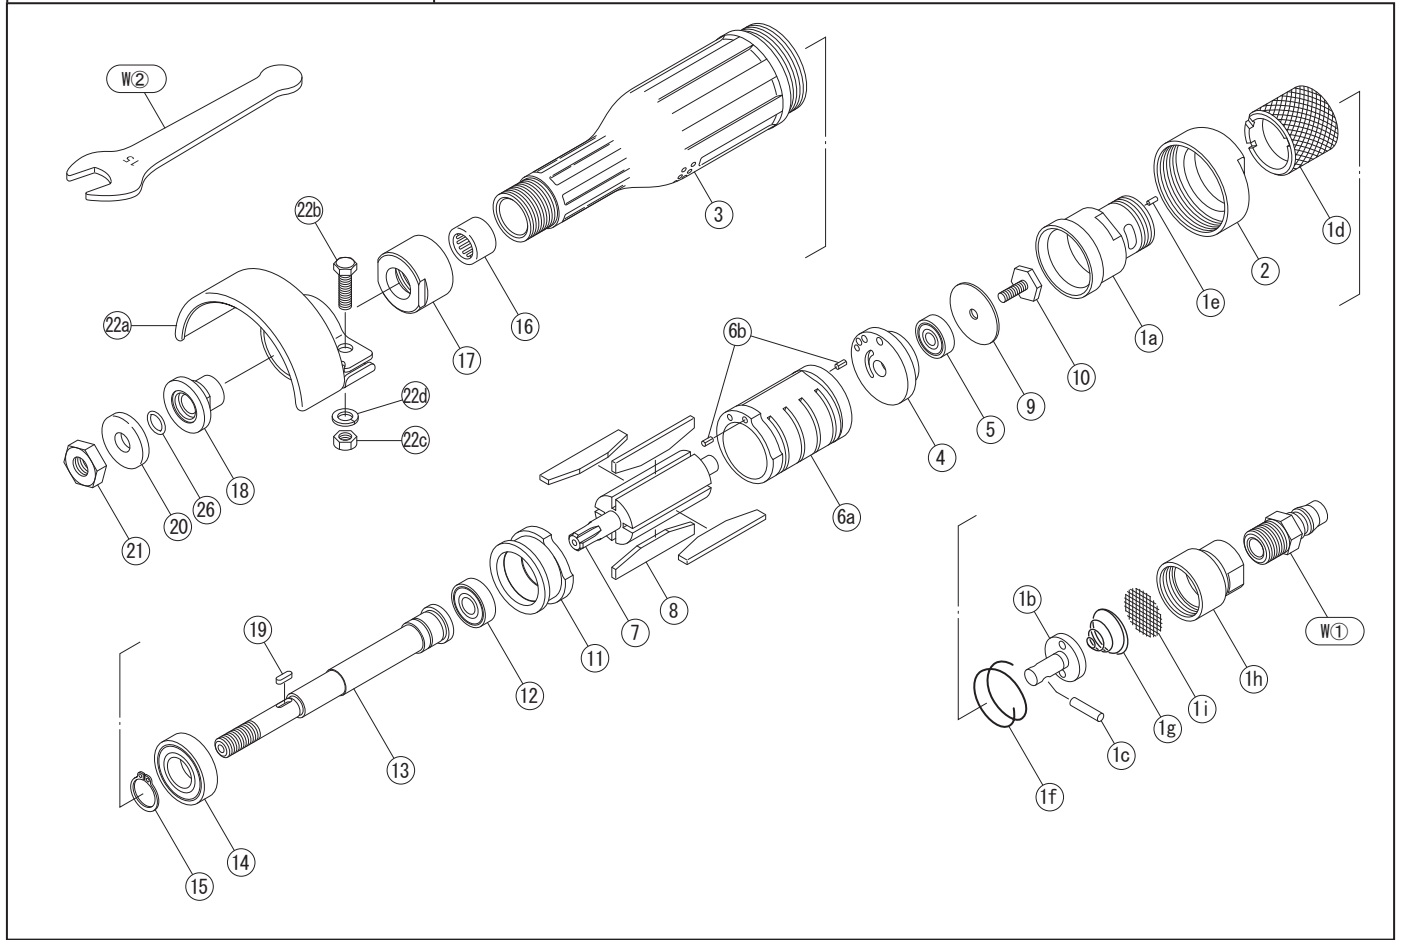

部品表

【機種名】 NG75A-DR

No.	コード	部品名	要数	No.	コード	部品名	要数
1	C7201	スロットルボディーCP	1	15	9710	スナップリング STW15	1
1a	7201	スロットルボディー	1	16	9320	ニードルベアリング HK1212	1
1b	7002	スロットルバルブ	1	17	7119	ベアリングキャップ	1
1c	9516	スロットルバルブピン 4*17.8	1	18	7120	インナーフランジ	1
1d	7004	スロットルハンドル	1	19	6021	キー 3*2.5*9	1
1e	9550	スロットルハンドルピン 2*6	1	20	7121	アウターフランジ	1
1f	9209	スロットルハンドルスプリング	1	21	9642	六角ナット W3/8	1
1g	9231	スロットルスプリング	1	22	C7211	ホイールカバーCP	1
1h	7008	ホースジョイント	1	22a	7211	ホイールカバー	1
1i	9780	ストレイナ(網)	1	22b	9602	六角ボルト M6*20	1
2	6102	スロットルボディーナット	1	22c	9640	六角ナット M6	1
3	7203	ハウジング	1	22d	9682	バネ座金(ワッシャー) M6	1
4	7205	アッパープレート	1	23	9402	Oリング P8	1
5	9300	ボールベアリング 608	1	W①	9106	カプラー PM23	1
6	C7206	シリンダーCP	1	W②	9813	スパナ 15mm	1
6a	7206	シリンダー	1				
6b	9551	スプリングピン 3*8	2				
7	7207	ロータ	1				
8	7208	ペイン	4				
9	7110	ベアリングプレート	1				
10	7111	六角ボルト M5*9.5	1				
11	6107	ローアープレート	1				
12	9303	ボールベアリング 629	1				
13	7114	スピンドル	1				
14	9305	ボールベアリング 6002	1				